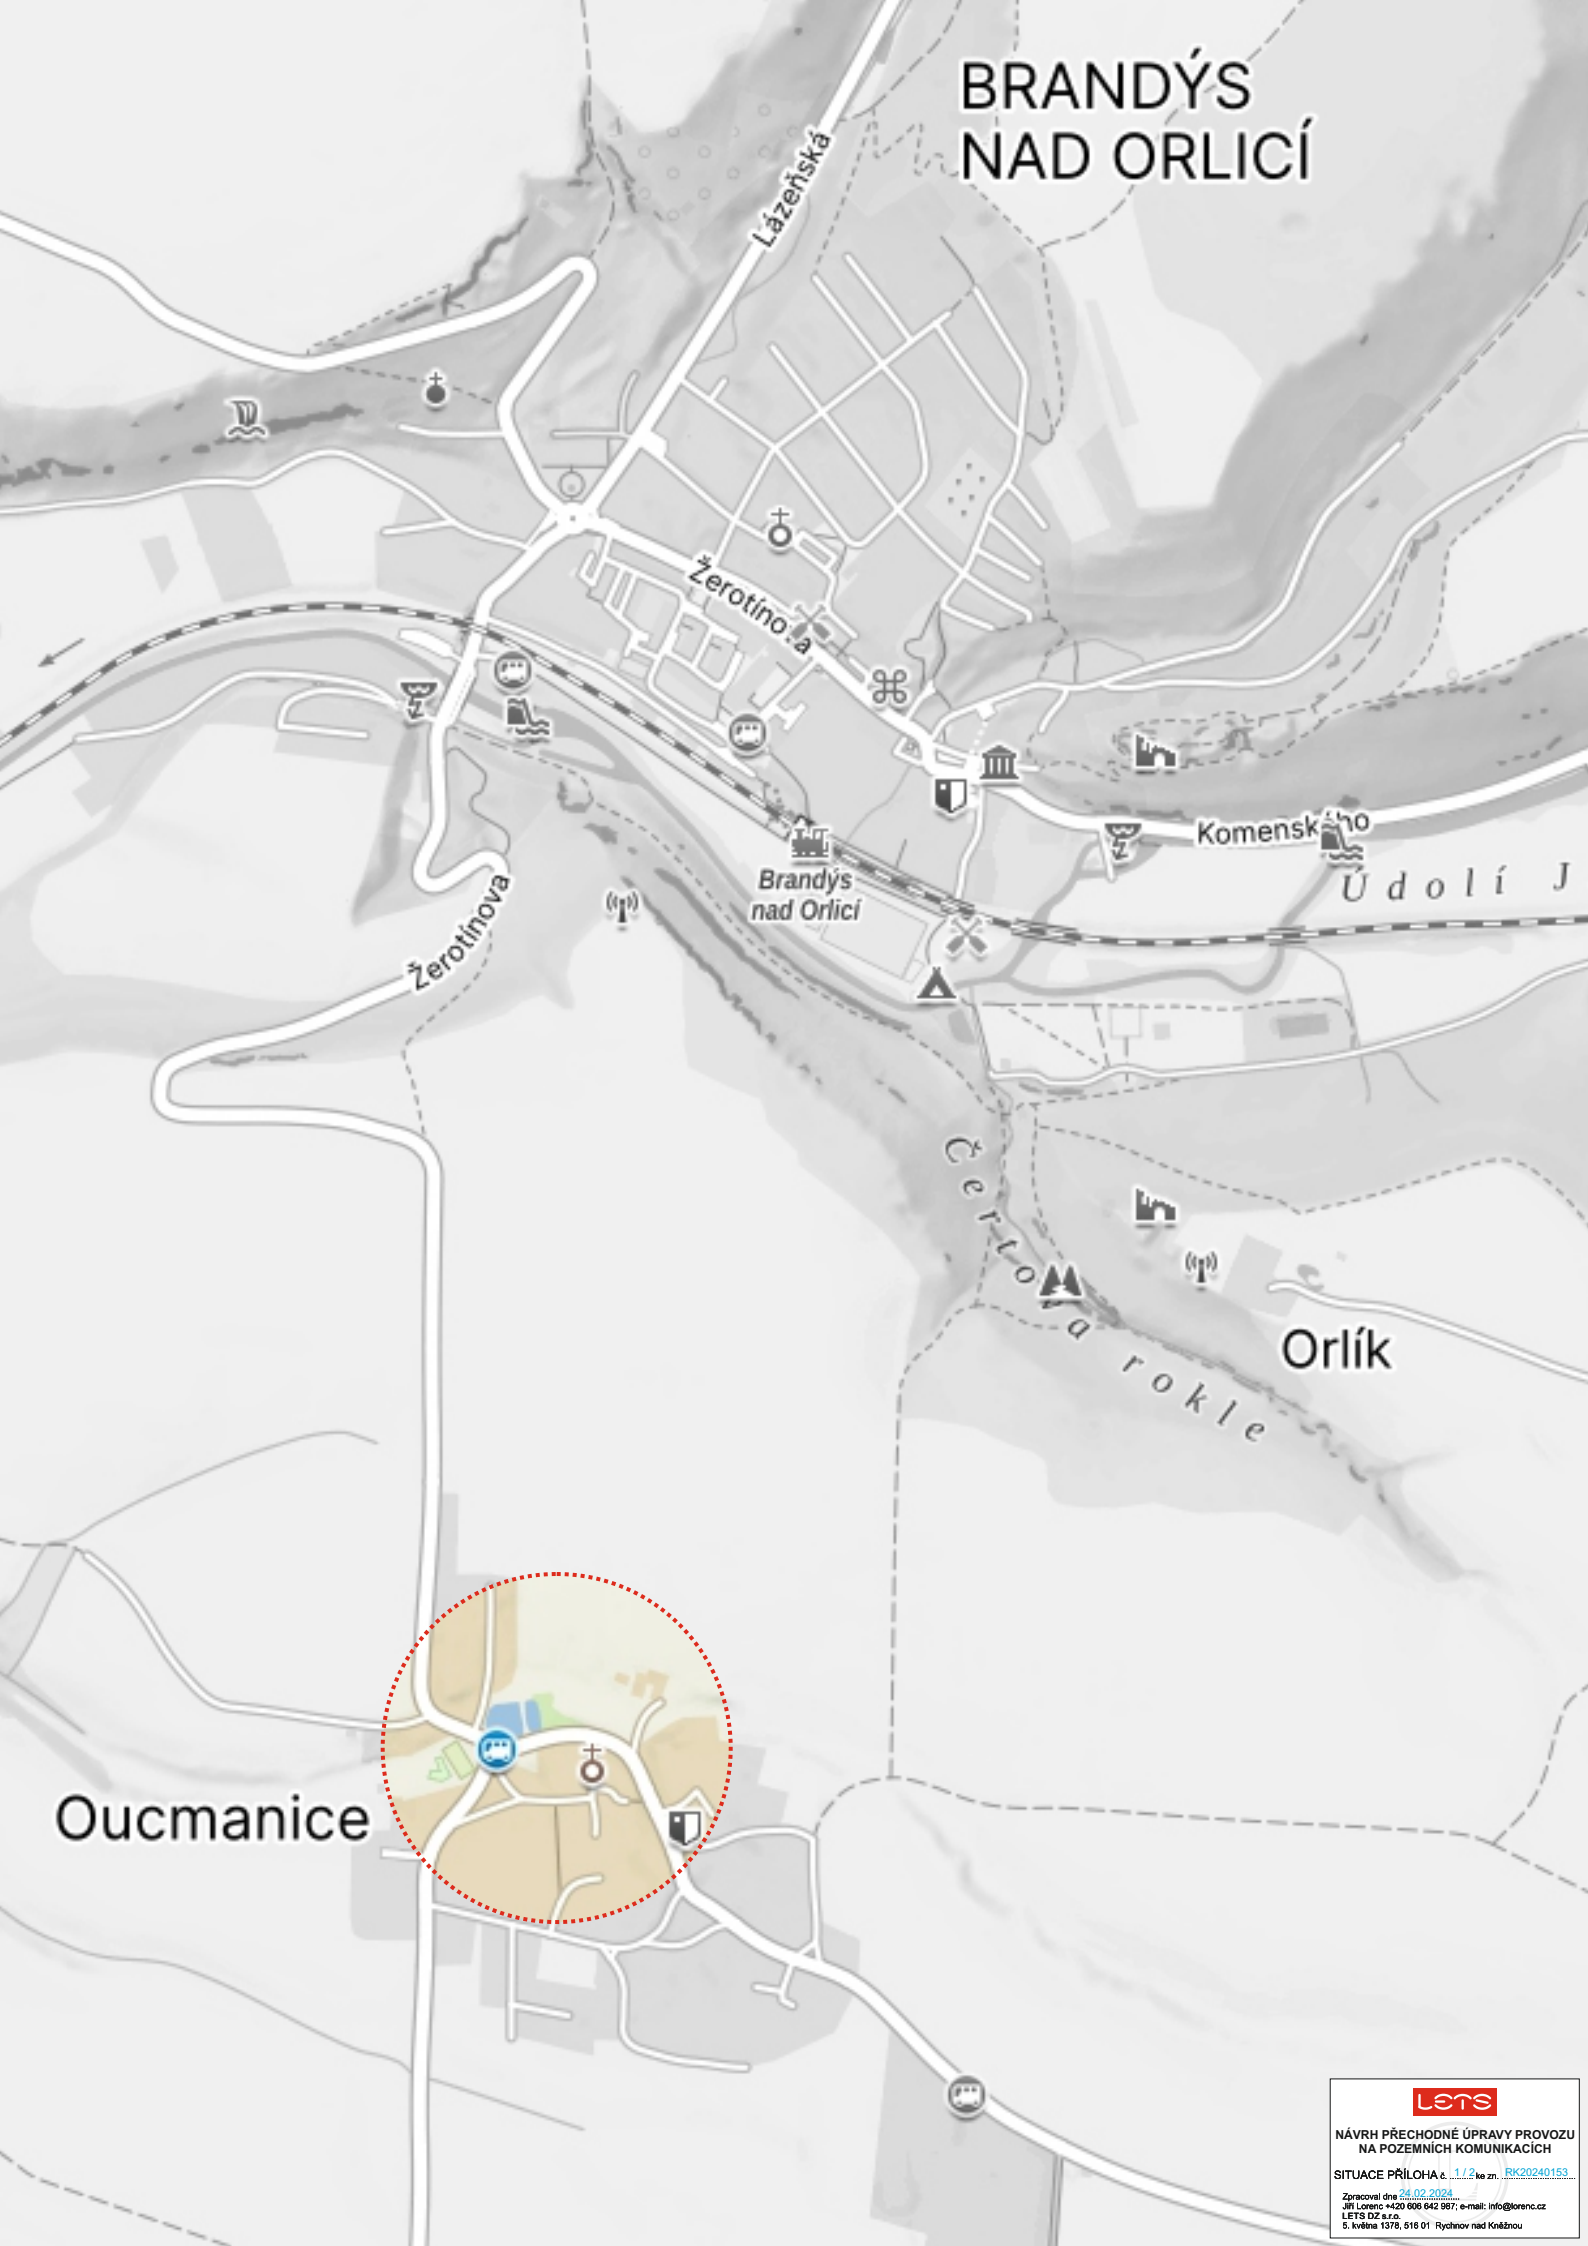

BRANDÝS NAD ORLICÍ

Oucmanice

NÁVRH PŘECHODNÉ ÚPRAVY PROVOZU
NA POZEMNÍCH KOMUNIKACÍCH

SITUACE PŘÍLOHA č. 1.1.2 ke zn. RK20240153